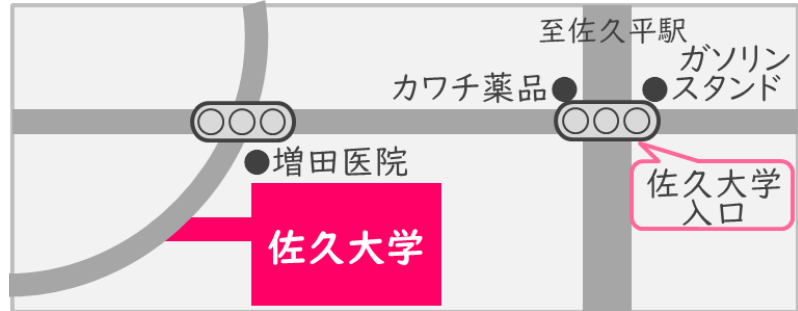

佐久大学 構内MAP

学生駐車場
利用不可

通用門