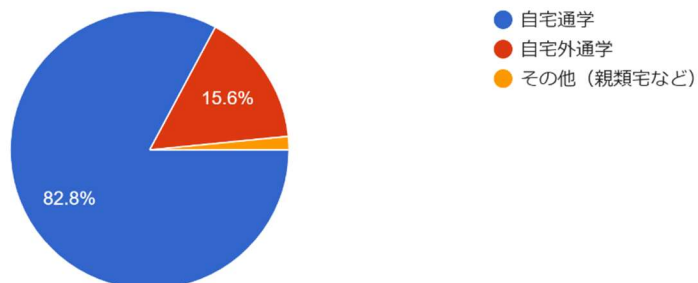

令和4（2022）年度 学生生活アンケート調査結果

佐久大学信州短期大学部

2022年9月5日

1. あなたの所属学部/科を教えてください。

64件の回答

2. あなたの現在の学年を教えてください。

64件の回答

3. 自宅通学・自宅外通学（通学のために住居を借りて生活）のどちらですか。
64件の回答