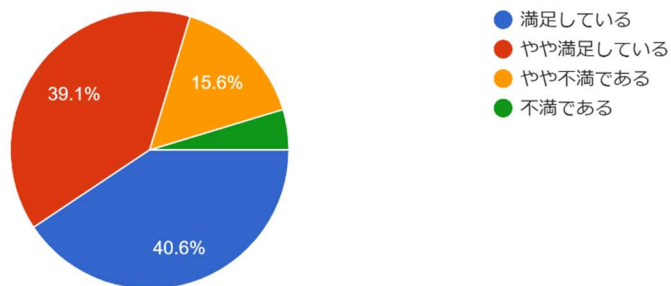

21-4. クラブ・サークルの活動
64件の回答

21-5. 学内で交友関係を広げたり深めたりする機会
64件の回答

21-6. 保健室や健康診断など健康面の支援体制
64件の回答

21-7. カウンセリングなどの精神面の支援体制
64件の回答

21-8. 奨学金・アルバイト紹介などの経済面の支援体制
64件の回答

21-9. 授業時間外に学内でくつろげる場所
64件の回答

21-10. 総合的に見たこの大学での学生生活
64件の回答