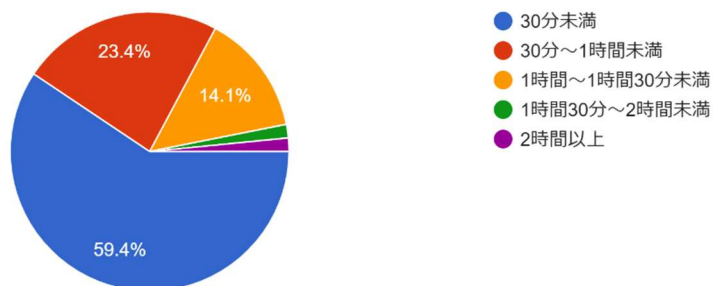

4. 通学に要する時間はどれくらいですか。
64件の回答