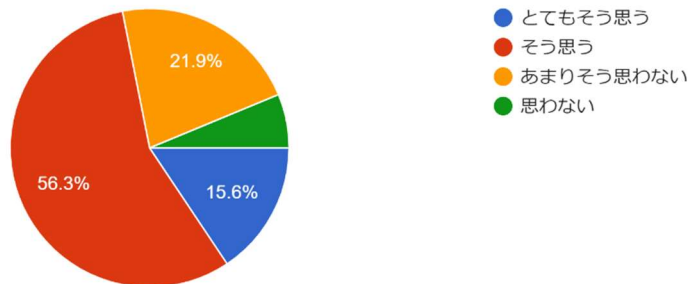

14-2. 授業を利用して、進路活動の準備ができた
64件の回答