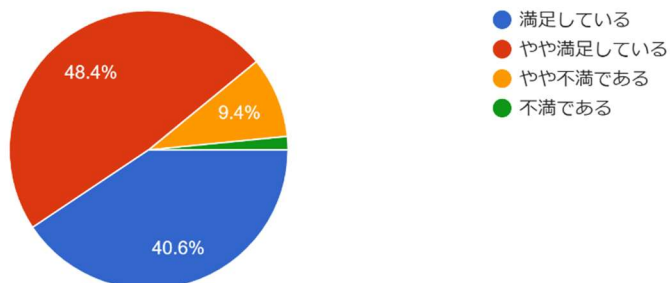

20. 質問19で「受けたことがある」と答えた方はお答えください

20-1. ハラスメントを受けた時、誰に相談しましたか（複数回答可）

21. 大学生活に関する満足度についてお答えください

21-1. 事務職員の対応

64 件の回答

21-2. 各種の事務手続き

64 件の回答

21-3. 教員に必要なことを相談
64件の回答