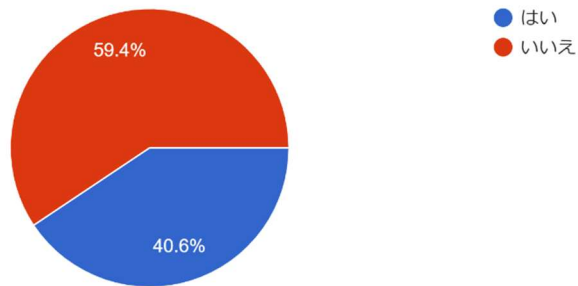

6. クラブ・サークル活動に参加していますか
64 件の回答