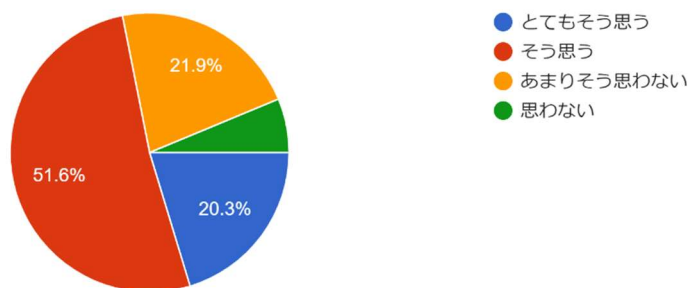

14-4. 時間を計画的に使うことができるようになった
64件の回答