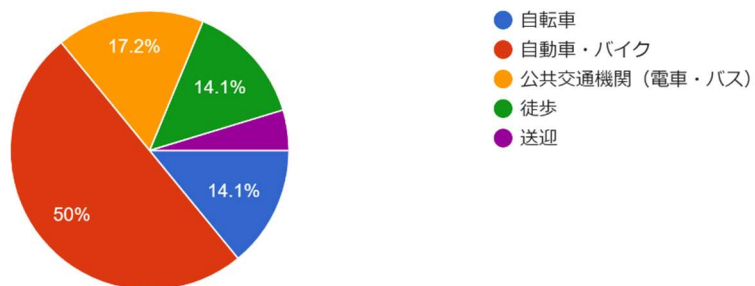

5. 主な通学方法を一つ教えてください。
64件の回答