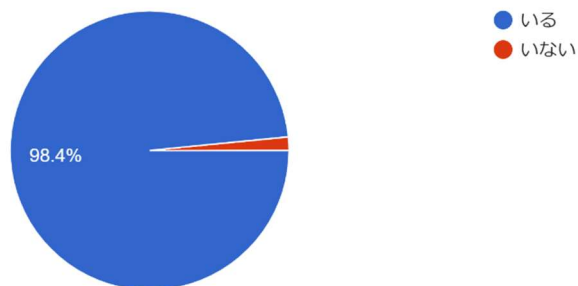

16. 学外に相談できる友人はいますか
64件の回答