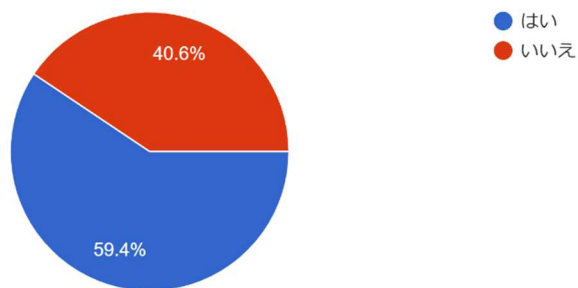

4. 通学に要する時間はどれくらいですか。
64件の回答

5. 主な通学方法を一つ教えてください。
64件の回答

6. クラブ・サークル活動に参加していますか
64 件の回答

7. アルバイトをしていますか
64 件の回答

8. 奨学金制度を利用していますか
64 件の回答

9. 自宅通学以外の学生にお聞きします。あなたが受けている仕送り額は1か月あたりどのくらいですか。

16 件の回答

10. 自宅通学以外の学生にお聞きします。新型コロナ...ルス感染症流行は仕送り額に影響していますか。

14 件の回答

11. 「直近の1週間」に費やす時間を教えてください。

11-1. 1週間のうち、授業以外に予習・復習・課題を行う学習時間

64 件の回答

11-2. 1週間のうち、大学の講義と関係のない自主的な学習時間
64件の回答

11-3. 1週間のうち、クラブ・サークル活動を行う時間
64件の回答

11-4. 1週間のうち、アルバイトを行う時間
64件の回答

11-5. 1週間にSNSを利用する時間（インターネ...インスタ・フェイスブック・LINE・ゲームなど）
64件の回答