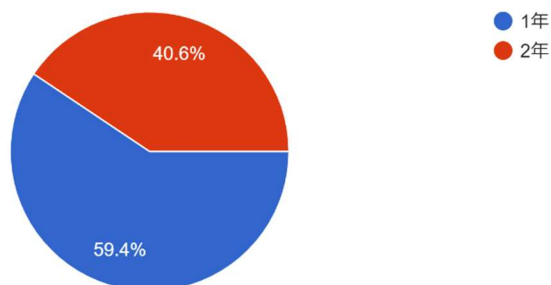

令和4（2022）年度 学生生活アンケート調査結果

佐久大学信州短期大学部

2022年9月5日

1. あなたの所属学部/科を教えてください。

64件の回答

2. あなたの現在の学年を教えてください。

64件の回答

3. 自宅通学・自宅外通学（通学のために住居を借りて生活）のどちらですか。
64件の回答