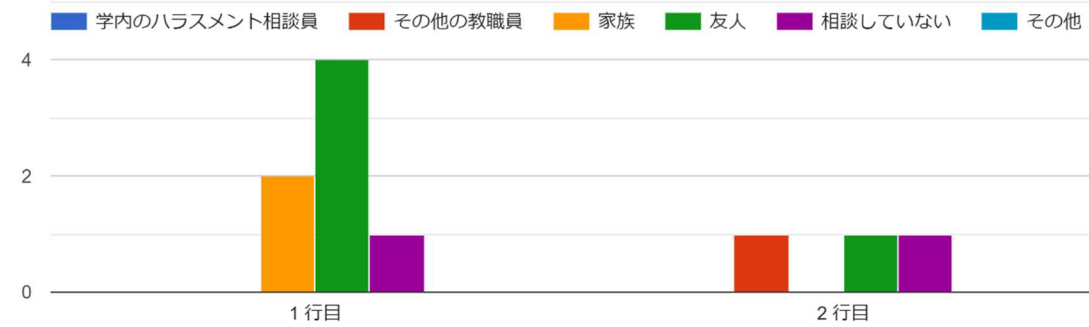

20-1. ハラスメントを受けた時、誰に相談しましたか（複数回答可）