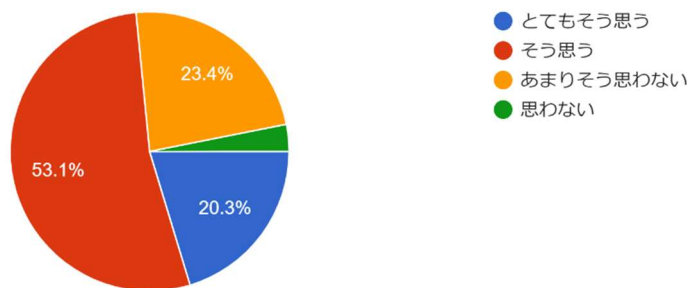

14-3. 効果的に学習する力がついた
64件の回答