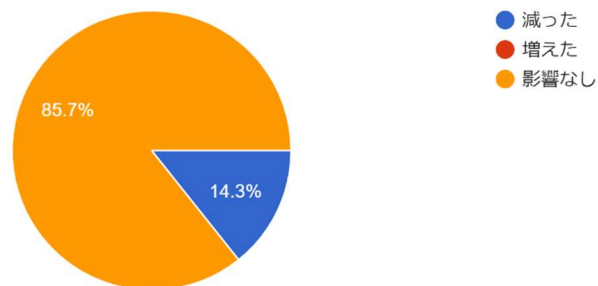

4. 通学に要する時間はどれくらいですか。
64件の回答

5. 主な通学方法を一つ教えてください。
64件の回答

6. クラブ・サークル活動に参加していますか
64 件の回答

7. アルバイトをしていますか
64 件の回答

8. 奨学金制度を利用していますか
64 件の回答

9. 自宅通学以外の学生にお聞きします。あなたが受けている仕送り額は1か月あたりどのくらいですか。

16 件の回答

10. 自宅通学以外の学生にお聞きします。新型コロナ...ルス感染症流行は仕送り額に影響していますか。

14 件の回答

11. 「直近の1週間」に費やす時間を教えてください。

11-1. 1週間のうち、授業以外に予習・復習・課題を行う学習時間

64 件の回答

11-2. 1週間のうち、大学の講義と関係のない自主的な学習時間
64件の回答

11-3. 1週間のうち、クラブ・サークル活動を行う時間
64件の回答

11-4. 1週間のうち、アルバイトを行う時間
64件の回答

11-5. 1週間にSNSを利用する時間（インターネ...インスタ・フェイスブック・LINE・ゲームなど）
64件の回答