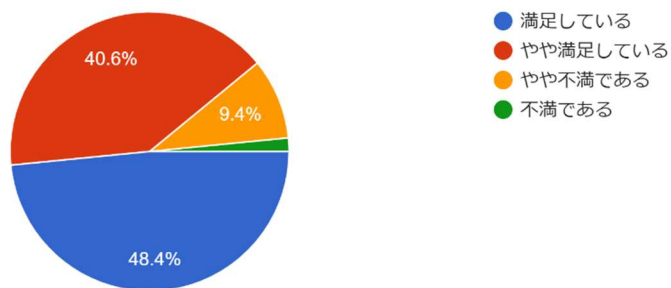

21-4. クラブ・サークルの活動
64件の回答

21-5. 学内で交友関係を広げたり深めたりする機会
64件の回答

21-6. 保健室や健康診断など健康面の支援体制
64件の回答

21-7. カウンセリングなどの精神面の支援体制
64件の回答

21-8. 奨学金・アルバイト紹介などの経済面の支援体制
64件の回答

21-9. 授業時間外に学内でくつろげる場所
64件の回答

21-10. 総合的に見たこの大学での学生生活
64件の回答