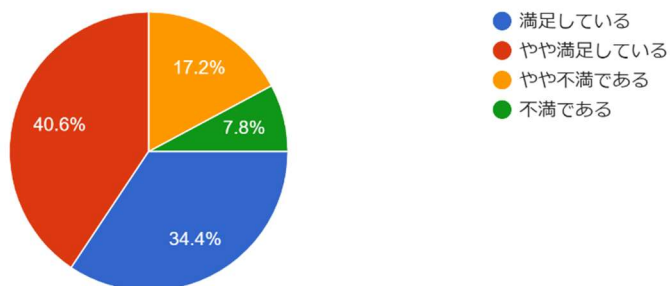

21-4. クラブ・サークルの活動
64件の回答