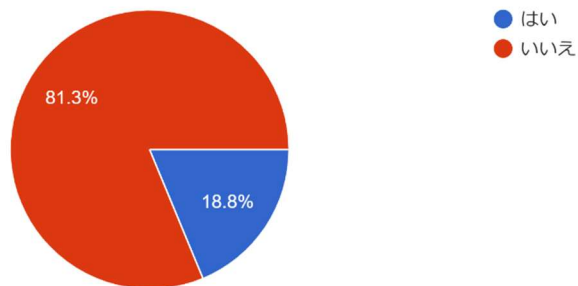

14-8. クラスアワー等を活用して先輩や後輩と情報交換ができた
64件の回答

15. 学内に相談できる友人はいますか
64件の回答

16. 学外に相談できる友人はいますか
64件の回答

17. 保健室を利用したことがありますか
64件の回答

18. カウンセリングルームを利用したことがありますか
64件の回答

19. 学内やアルバイト先でハラスメント（相手を...にさせる言動のこと）を受けた経験はありますか
64件の回答