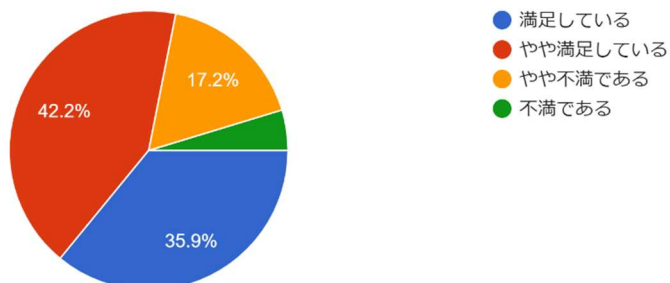

21-5. 学内で交友関係を広げたり深めたりする機会
64件の回答