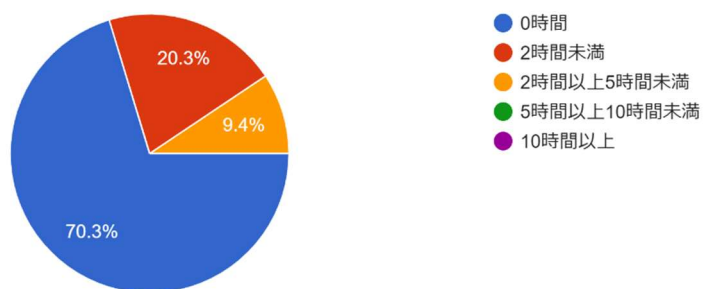

14 件の回答

11. 「直近の1週間」に費やす時間を教えてください。

11-1. 1週間のうち、授業以外に予習・復習・課題を行う学習時間

64 件の回答

11-2. 1週間のうち、大学の講義と関係のない自主的な学習時間
64件の回答

11-3. 1週間のうち、クラブ・サークル活動を行う時間
64件の回答

11-4. 1週間のうち、アルバイトを行う時間
64件の回答

11-5. 1週間にSNSを利用する時間（インターネ...インスタ・フェイスブック・LINE・ゲームなど）
64件の回答