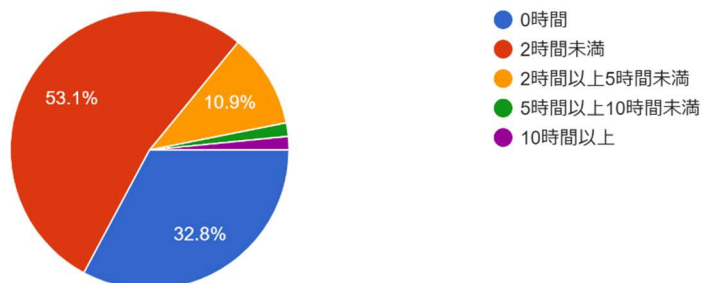

14 件の回答

11. 「直近の1週間」に費やす時間を教えてください。

11-1. 1週間のうち、授業以外に予習・復習・課題を行う学習時間

64 件の回答

11-2. 1週間のうち、大学の講義と関係のない自主的な学習時間
64件の回答

11-3. 1週間のうち、クラブ・サークル活動を行う時間
64件の回答

11-4. 1週間のうち、アルバイトを行う時間
64件の回答

11-5. 1週間にSNSを利用する時間（インターネ...インスタ・フェイスブック・LINE・ゲームなど）
64件の回答