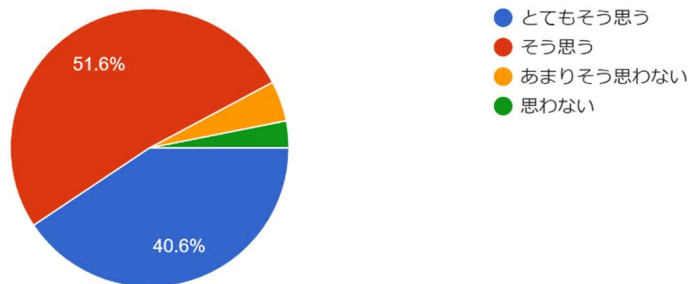

14-2. 授業を利用して、進路活動の準備ができた
64件の回答

14-3. 効果的に学習する力がついた
64件の回答

14-4. 時間を計画的に使うことができるようになった
64件の回答

14-5. グループワークで意見交換や情報共有ができるようになった
64件の回答

14-6. 困った時の相談先を見つけることができた
64件の回答

14-7. クラスアワー等を活用して教員と必要な相談ができた
64件の回答