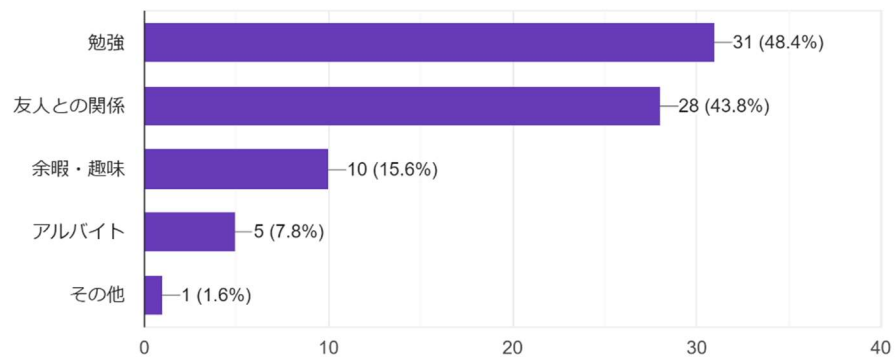

12. 学生生活の中で1番目に大切にしているものは何ですか
64件の回答

12-1. その他と答えた方は具体的に記載してください。2件の回答

- ・お金欲しい
- ・周りの人達とのコミュニケーションと勉強