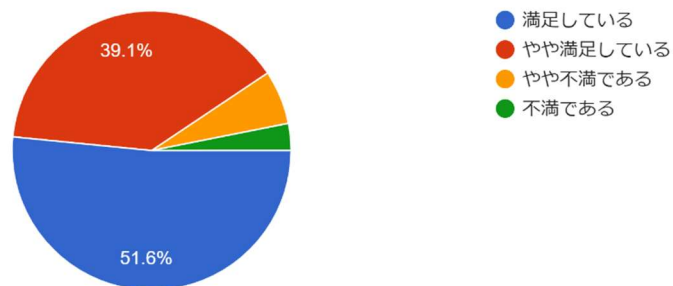

20. 質問19で「受けたことがある」と答えた方はお答えください

20-1. ハラスメントを受けた時、誰に相談しましたか（複数回答可）

21. 大学生活に関する満足度についてお答えください

21-1. 事務職員の対応

64 件の回答

21-2. 各種の事務手続き

64 件の回答

21-3. 教員に必要なことを相談
64件の回答