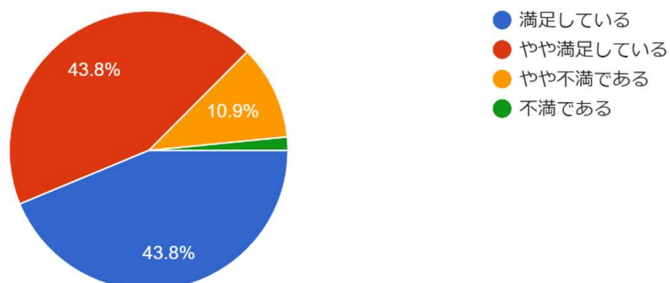

21-4. クラブ・サークルの活動
64件の回答

21-5. 学内で交友関係を広げたり深めたりする機会
64件の回答

21-6. 保健室や健康診断など健康面の支援体制
64件の回答

21-7. カウンセリングなどの精神面の支援体制
64件の回答

21-8. 奨学金・アルバイト紹介などの経済面の支援体制
64件の回答

21-9. 授業時間外に学内でくつろげる場所
64件の回答

21-10. 総合的に見たこの大学での学生生活
64件の回答