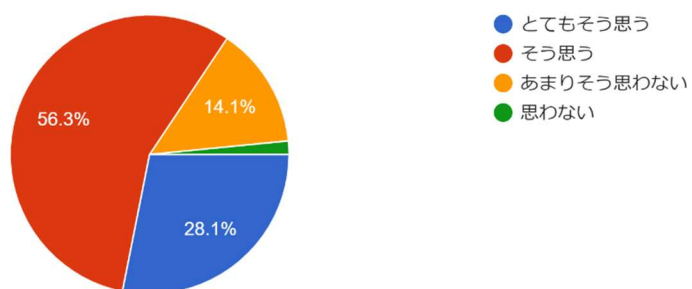

14 件の回答

11. 「直近の1週間」に費やす時間を教えてください。

11-1. 1週間のうち、授業以外に予習・復習・課題を行う学習時間

64 件の回答

11-2. 1週間のうち、大学の講義と関係のない自主的な学習時間
64件の回答

11-3. 1週間のうち、クラブ・サークル活動を行う時間
64件の回答

11-4. 1週間のうち、アルバイトを行う時間
64件の回答

11-5. 1週間にSNSを利用する時間（インターネ...インスタ・フェイスブック・LINE・ゲームなど）
64件の回答

12. 学生生活の中で1番目に大切にしているものは何ですか
64件の回答

12-1. その他と答えた方は具体的に記載してください。2件の回答

- ・お金欲しい
- ・周りの人達とのコミュニケーションと勉強

13. 学生生活の中で2番目に大切にしているものは何ですか
64件の回答

14. あなたは、これまでの学生生活の中で次のことについてどう思いますか

14-1. 学期初めのガイダンスやシラバスを活用して、履修計画が立案できた
64件の回答