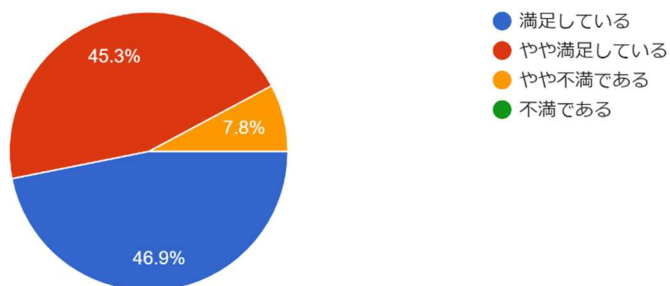

21-4. クラブ・サークルの活動
64件の回答

21-5. 学内で交友関係を広げたり深めたりする機会
64件の回答

21-6. 保健室や健康診断など健康面の支援体制
64件の回答

21-7. カウンセリングなどの精神面の支援体制
64件の回答

21-8. 奨学金・アルバイト紹介などの経済面の支援体制
64件の回答

21-9. 授業時間外に学内でくつろげる場所
64件の回答

21-10. 総合的に見たこの大学での学生生活
64件の回答