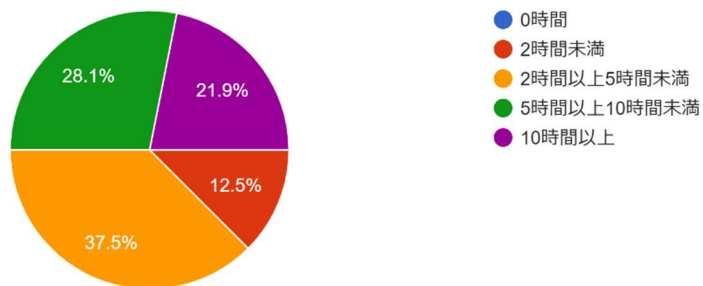

14 件の回答

11. 「直近の1週間」に費やす時間を教えてください。

11-1. 1週間のうち、授業以外に予習・復習・課題を行う学習時間

64 件の回答

11-2. 1週間のうち、大学の講義と関係のない自主的な学習時間
64件の回答

11-3. 1週間のうち、クラブ・サークル活動を行う時間
64件の回答

11-4. 1週間のうち、アルバイトを行う時間
64件の回答

11-5. 1週間にSNSを利用する時間（インターネ...インスタ・フェイスブック・LINE・ゲームなど）
64件の回答