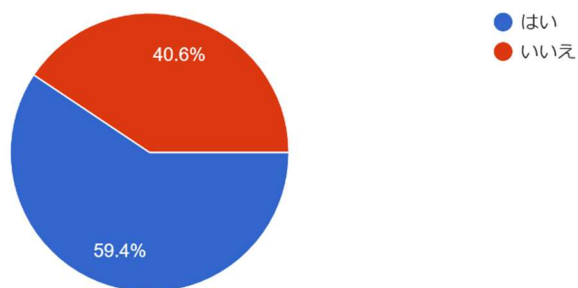

4. 通学に要する時間はどれくらいですか。
64件の回答

5. 主な通学方法を一つ教えてください。
64件の回答

6. クラブ・サークル活動に参加していますか
64 件の回答

7. アルバイトをしていますか
64 件の回答

8. 奨学金制度を利用していますか
64 件の回答

9. 自宅通学以外の学生にお聞きします。あなたが受けている仕送り額は1か月あたりどのくらいですか。

16 件の回答

10. 自宅通学以外の学生にお聞きします。新型コロナ...ルス感染症流行は仕送り額に影響していますか。

14 件の回答

11. 「直近の1週間」に費やす時間を教えてください。

11-1. 1週間のうち、授業以外に予習・復習・課題を行う学習時間

64 件の回答

11-2. 1週間のうち、大学の講義と関係のない自主的な学習時間
64件の回答

11-3. 1週間のうち、クラブ・サークル活動を行う時間
64件の回答

11-4. 1週間のうち、アルバイトを行う時間
64件の回答

11-5. 1週間にSNSを利用する時間（インターネ...インスタ・フェイスブック・LINE・ゲームなど）
64件の回答