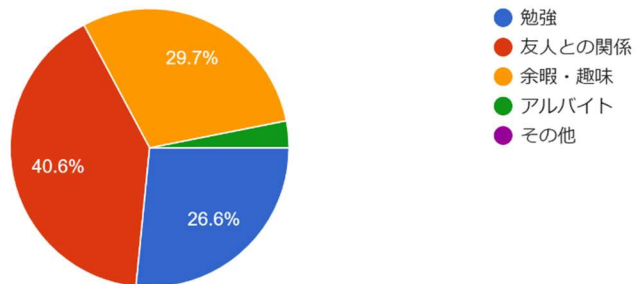

13. 学生生活の中で2番目に大切にしているものは何ですか
64件の回答