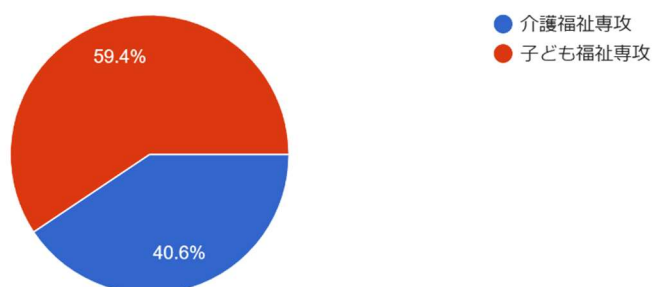

令和4（2022）年度 学生生活アンケート調査結果

佐久大学信州短期大学部

2022年9月5日

1. あなたの所属学部/科を教えてください。

64件の回答

2. あなたの現在の学年を教えてください。

64件の回答

3. 自宅通学・自宅外通学（通学のために住居を借りて生活）のどちらですか。
64件の回答