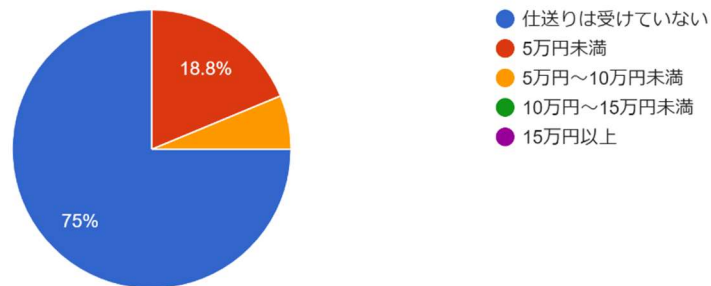

4. 通学に要する時間はどれくらいですか。
64件の回答

5. 主な通学方法を一つ教えてください。
64件の回答

6. クラブ・サークル活動に参加していますか
64 件の回答

7. アルバイトをしていますか
64 件の回答

8. 奨学金制度を利用していますか
64 件の回答

9. 自宅通学以外の学生にお聞きします。あなたが受けている仕送り額は1か月あたりどのくらいですか。

16 件の回答

10. 自宅通学以外の学生にお聞きします。新型コロナ...ルス感染症流行は仕送り額に影響していますか。

14 件の回答

11. 「直近の1週間」に費やす時間を教えてください。

11-1. 1週間のうち、授業以外に予習・復習・課題を行う学習時間

64 件の回答

11-2. 1週間のうち、大学の講義と関係のない自主的な学習時間
64件の回答

11-3. 1週間のうち、クラブ・サークル活動を行う時間
64件の回答

11-4. 1週間のうち、アルバイトを行う時間
64件の回答

11-5. 1週間にSNSを利用する時間（インターネ...インスタ・フェイスブック・LINE・ゲームなど）
64件の回答