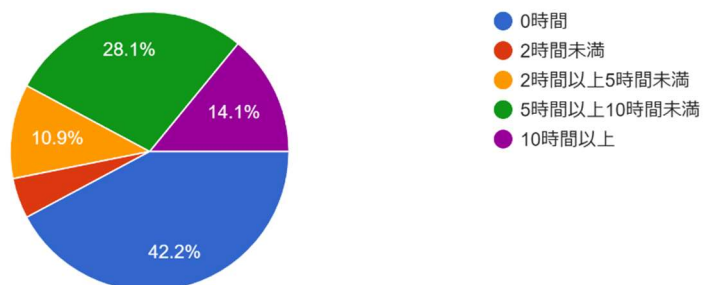

14 件の回答

11. 「直近の1週間」に費やす時間を教えてください。

11-1. 1週間のうち、授業以外に予習・復習・課題を行う学習時間

64 件の回答

11-2. 1週間のうち、大学の講義と関係のない自主的な学習時間
64件の回答

11-3. 1週間のうち、クラブ・サークル活動を行う時間
64件の回答

11-4. 1週間のうち、アルバイトを行う時間
64件の回答

11-5. 1週間にSNSを利用する時間（インターネ...インスタ・フェイスブック・LINE・ゲームなど）
64件の回答