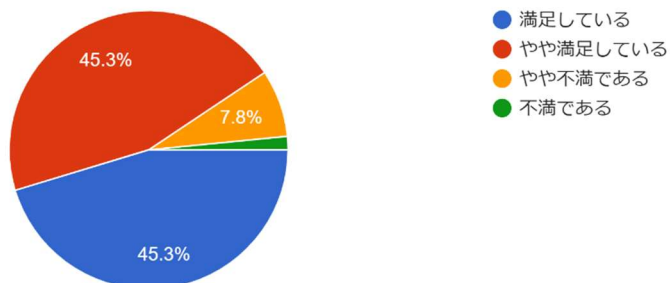

21-6. 保健室や健康診断など健康面の支援体制
64件の回答