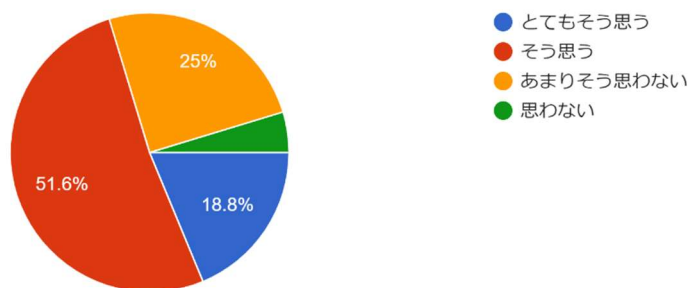

14-2. 授業を利用して、進路活動の準備ができた
64件の回答

14-3. 効果的に学習する力がついた
64件の回答

14-4. 時間を計画的に使うことができるようになった
64件の回答

14-5. グループワークで意見交換や情報共有ができるようになった
64件の回答

14-6. 困った時の相談先を見つけることができた
64件の回答

14-7. クラスアワー等を活用して教員と必要な相談ができた
64件の回答