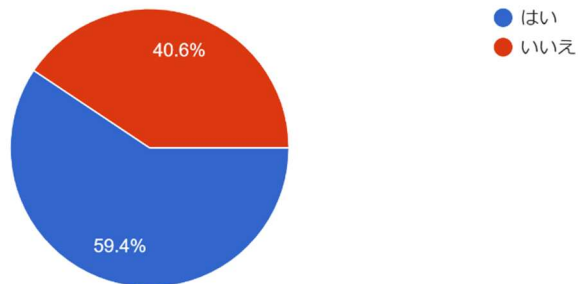

14-8. クラスアワー等を活用して先輩や後輩と情報交換ができた
64件の回答

15. 学内に相談できる友人はいますか
64件の回答

16. 学外に相談できる友人はいますか
64件の回答

17. 保健室を利用したことがありますか
64件の回答

18. カウンセリングルームを利用したことがありますか
64件の回答

19. 学内やアルバイト先でハラスメント（相手を...にさせる言動のこと）を受けた経験はありますか
64件の回答