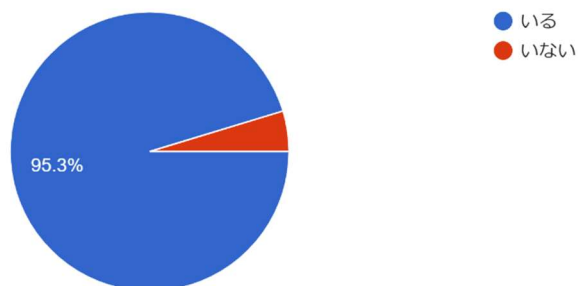

15. 学内に相談できる友人はいますか
64件の回答