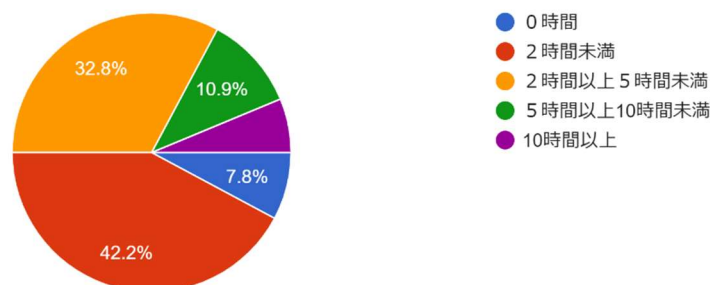

4. 通学に要する時間はどれくらいですか。
64件の回答

5. 主な通学方法を一つ教えてください。
64件の回答

6. クラブ・サークル活動に参加していますか
64 件の回答

7. アルバイトをしていますか
64 件の回答

8. 奨学金制度を利用していますか
64 件の回答

9. 自宅通学以外の学生にお聞きします。あなたが受けている仕送り額は1か月あたりどのくらいですか。

16 件の回答

10. 自宅通学以外の学生にお聞きします。新型コロナ...ルス感染症流行は仕送り額に影響していますか。

14 件の回答

11. 「直近の1週間」に費やす時間を教えてください。

11-1. 1週間のうち、授業以外に予習・復習・課題を行う学習時間

64 件の回答

11-2. 1週間のうち、大学の講義と関係のない自主的な学習時間
64件の回答

11-3. 1週間のうち、クラブ・サークル活動を行う時間
64件の回答

11-4. 1週間のうち、アルバイトを行う時間
64件の回答

11-5. 1週間にSNSを利用する時間（インターネ...インスタ・フェイスブック・LINE・ゲームなど）
64件の回答