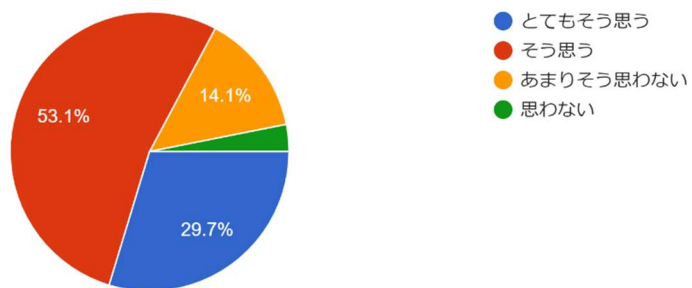

14-2. 授業を利用して、進路活動の準備ができた
64件の回答

14-3. 効果的に学習する力がついた
64件の回答

14-4. 時間を計画的に使うことができるようになった
64件の回答

14-5. グループワークで意見交換や情報共有ができるようになった
64件の回答

14-6. 困った時の相談先を見つけることができた
64件の回答

14-7. クラスアワー等を活用して教員と必要な相談ができた
64件の回答