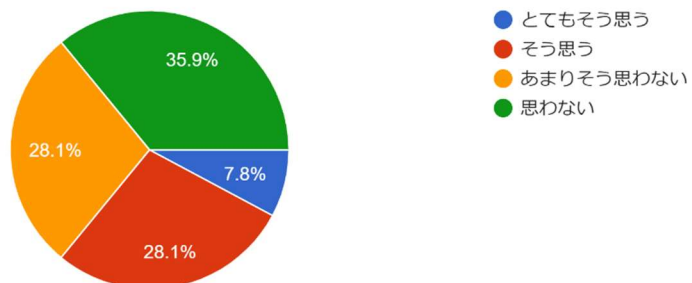

14-8. クラスアワー等を活用して先輩や後輩と情報交換ができた
64件の回答