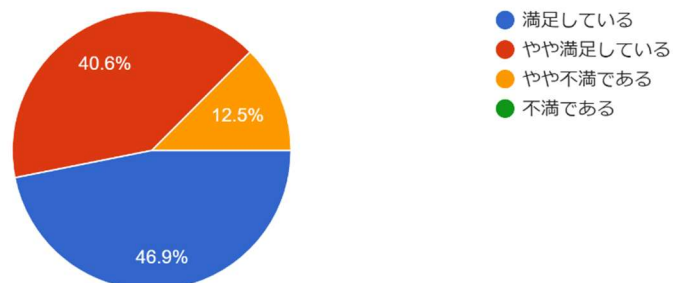

20. 質問19で「受けたことがある」と答えた方はお答えください

20-1. ハラスメントを受けた時、誰に相談しましたか（複数回答可）

21. 大学生活に関する満足度についてお答えください

21-1. 事務職員の対応

64 件の回答

21-2. 各種の事務手続き

64 件の回答

21-3. 教員に必要なことを相談
64件の回答