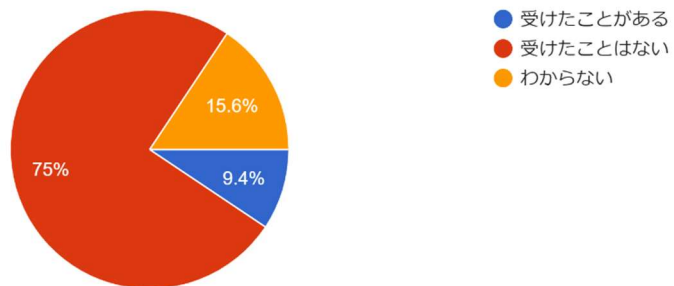

14-8. クラスアワー等を活用して先輩や後輩と情報交換ができた
64件の回答

15. 学内に相談できる友人はいますか
64件の回答

16. 学外に相談できる友人はいますか
64件の回答

17. 保健室を利用したことがありますか
64件の回答

18. カウンセリングルームを利用したことがありますか
64件の回答

19. 学内やアルバイト先でハラスメント（相手を...にさせる言動のこと）を受けた経験はありますか
64件の回答