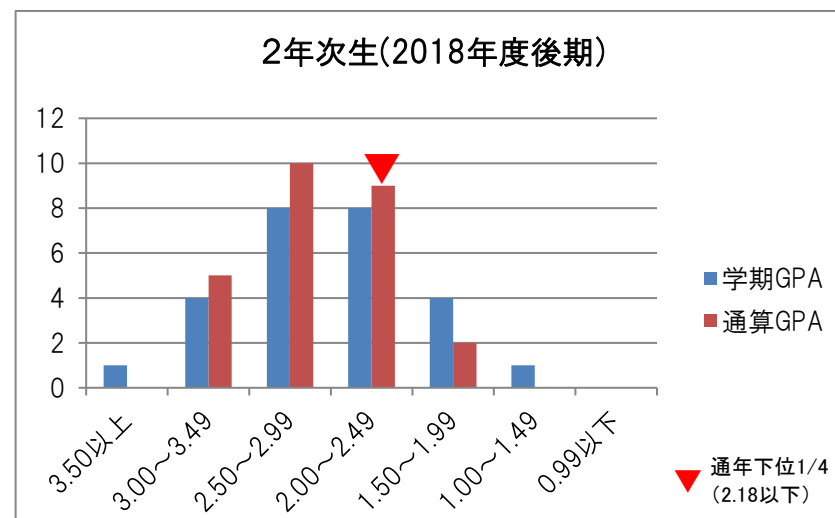

※通算GPA下位1/4=2.18以下(7名)