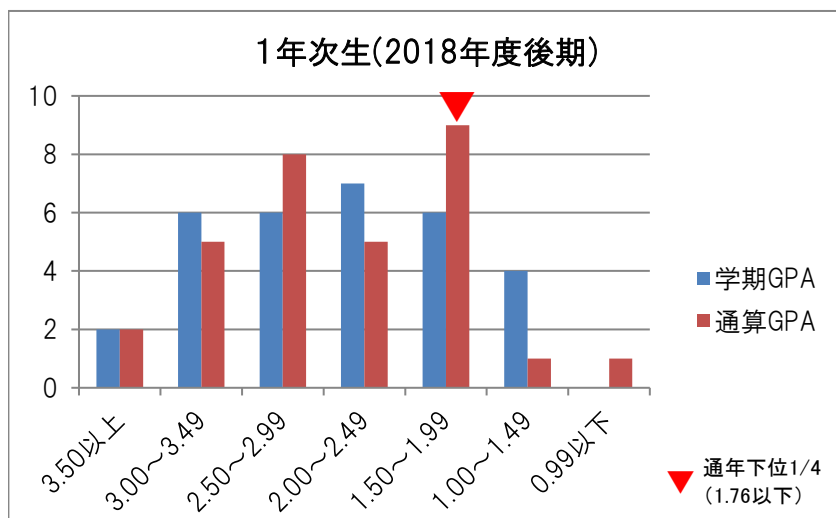

GPA分布表(2018年度後期)

【佐久大学信州短期大学部】

○1年次生

対象学生数: 31人

区分	3.50以上		3.49-3.00		2.99-2.50		2.49-2.00		1.99-1.50		1.49-1.00		0.99以下		計		最大値	最小値	平均値
	人	%	人	%	人	%	人	%	人	%	人	%	人	%	人	%			
学期	2	6.5	6	19.4	6	19.4	7	22.6	6	19.4	4	12.9	0	0.0	31	100.0	3.68	1.00	2.40
通算	2	6.5	5	16.1	8	25.8	5	16.1	9	29.0	1	3.2	1	3.2	31	100.0	3.63	0.35	2.38

○2年次生

対象学生数: 26人

区分	3.50以上		3.49-3.00		2.99-2.50		2.49-2.00		1.99-1.50		1.49-1.00		0.99以下		計		最大値	最小値	平均値
	人	%	人	%	人	%	人	%	人	%	人	%	人	%	人	%			
学期	1	3.8	4	15.4	8	30.8	8	30.8	4	15.4	1	3.8	0	0.0	26	100.0	3.50	1.45	2.47
通算	0	0.0	5	19.2	10	38.5	9	34.6	2	7.7	0	0.0	0	0.0	26	100.0	3.30	1.87	2.55

※休学者・長期履修生は除く

※通算GPA下位1/4=1.76以下(8名)