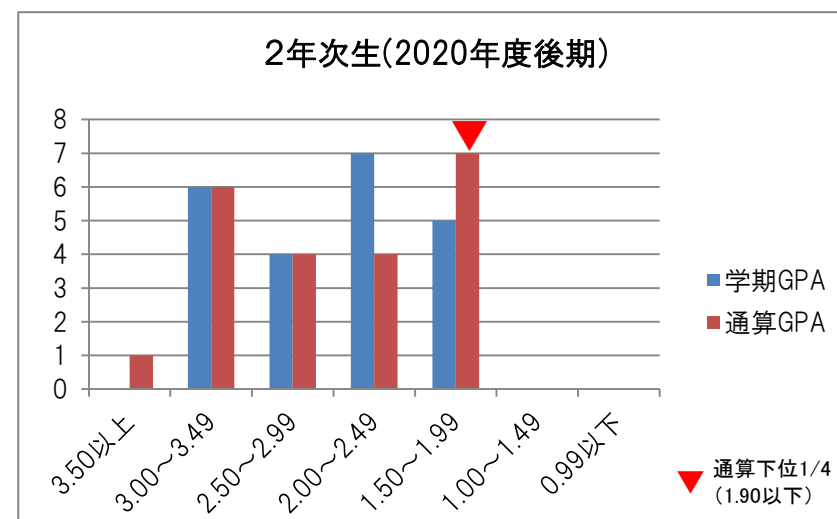

※通算GPA下位1/4 = 1.90以下(7名)