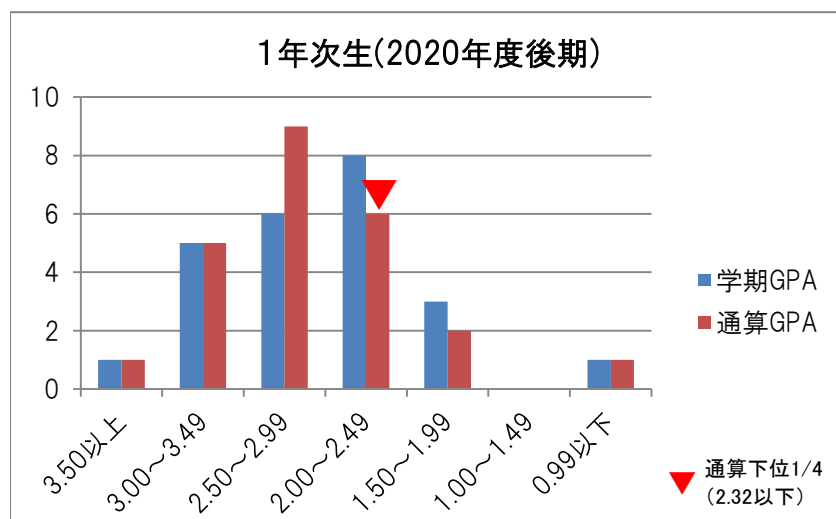

GPA分布表(2020年度後期)

【佐久大学信州短期大学部】

○1年次生

対象学生数: 24人

区分	3.50以上		3.49-3.00		2.99-2.50		2.49-2.00		1.99-1.50		1.49-1.00		0.99以下		計		最大値	最小値	平均値
	人	%	人	%	人	%	人	%	人	%	人	%	人	%	人	%			
学期	1	4.2	5	20.8	6	25.0	8	33.3	3	12.5	0	0.0	1	4.2	24	100.0	3.50	0.21	2.45
通算	1	4.2	5	20.8	9	37.5	6	25.0	2	8.3	0	0.0	1	4.2	24	100.0	3.64	0.96	2.63

○2年次生

対象学生数: 22人

区分	3.50以上		3.49-3.00		2.99-2.50		2.49-2.00		1.99-1.50		1.49-1.00		0.99以下		計		最大値	最小値	平均値
	人	%	人	%	人	%	人	%	人	%	人	%	人	%	人	%			
学期	0	0.0	6	27.3	4	18.2	7	31.8	5	22.7	0	0.0	0	0.0	22	100.0	3.37	1.50	2.47
通算	1	4.5	6	27.3	4	18.2	4	18.2	7	31.8	0	0.0	0	0.0	22	100.0	3.55	1.58	2.50

※休学者・長期履修生は除く

※通算GPA下位1/4 = 2.32以下(6名)